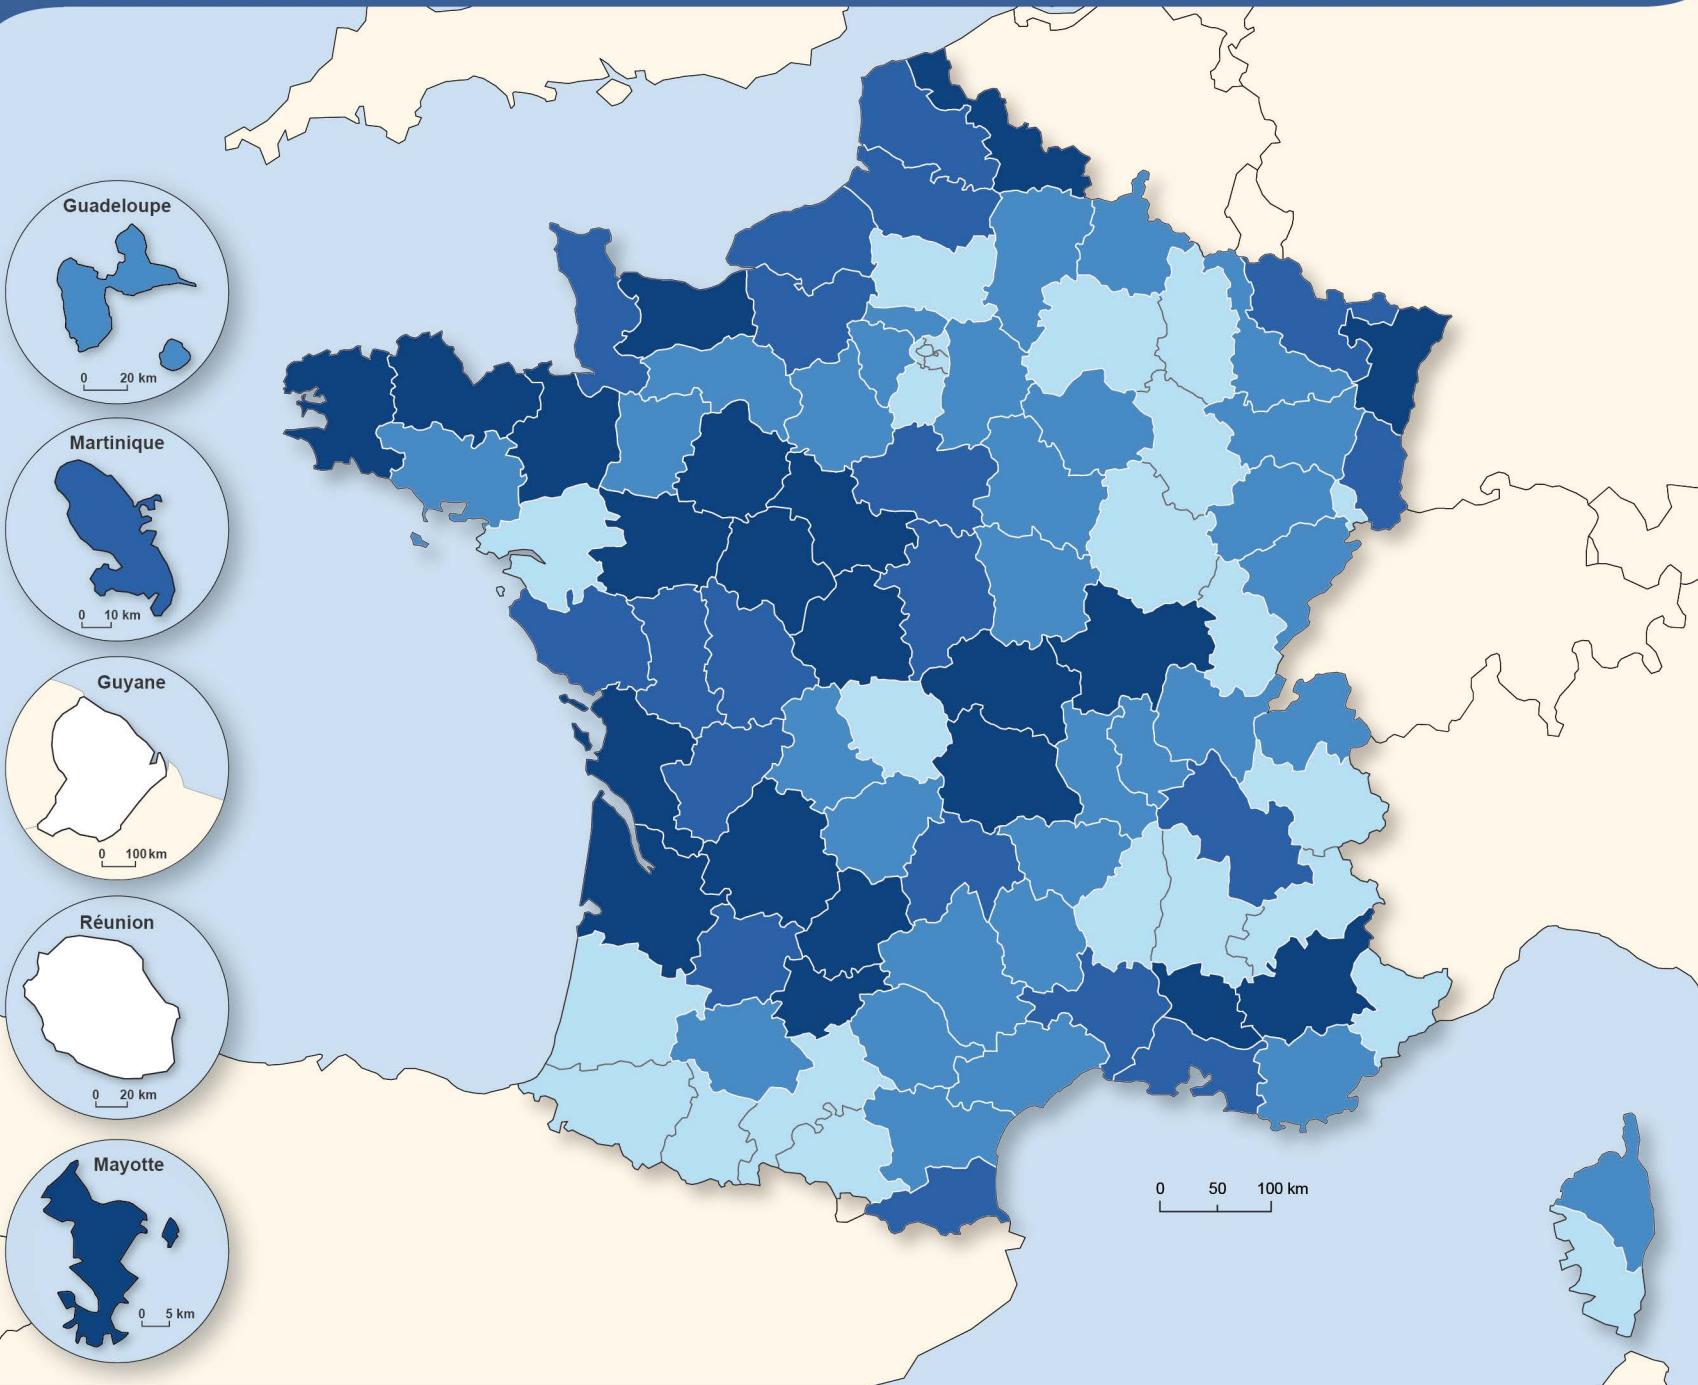

Taux de couverture de l'échantillon en termes de services en eau potable par département en 2013

Taux de couverture (en %)
(Nombre de départements concernés)

- De 75 à 100 (22)
- De 50 à 75 (20)
- De 25 à 50 (32)
- De 1 à 25 (22)
- Aucune donnée disponible (2)