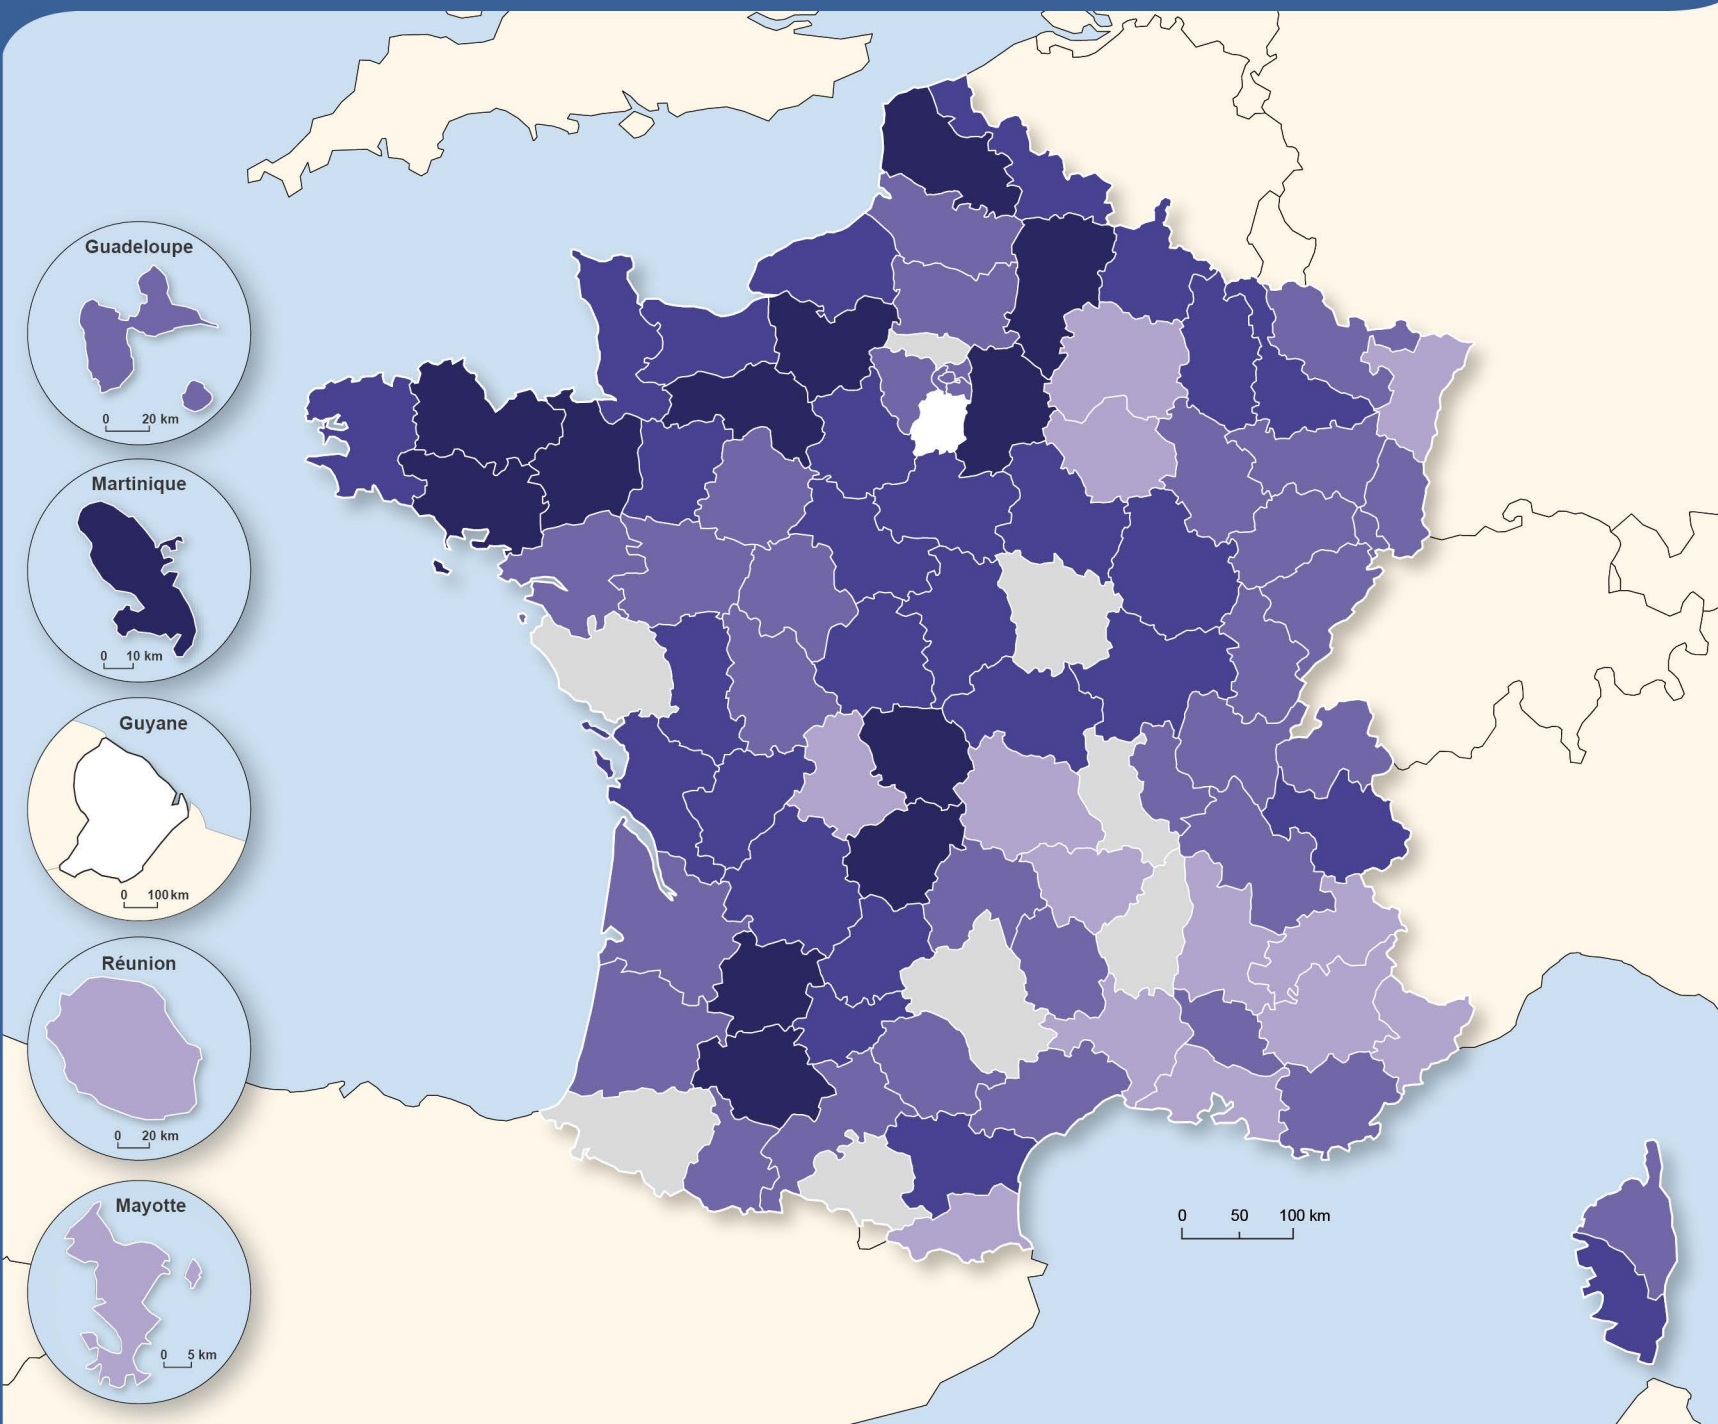

Prix moyen total de l'eau par département en 2013

Prix moyen total de l'eau* TTC (en €/m³)

(Nombre de départements concernés)

*eau potable et assainissement collectif