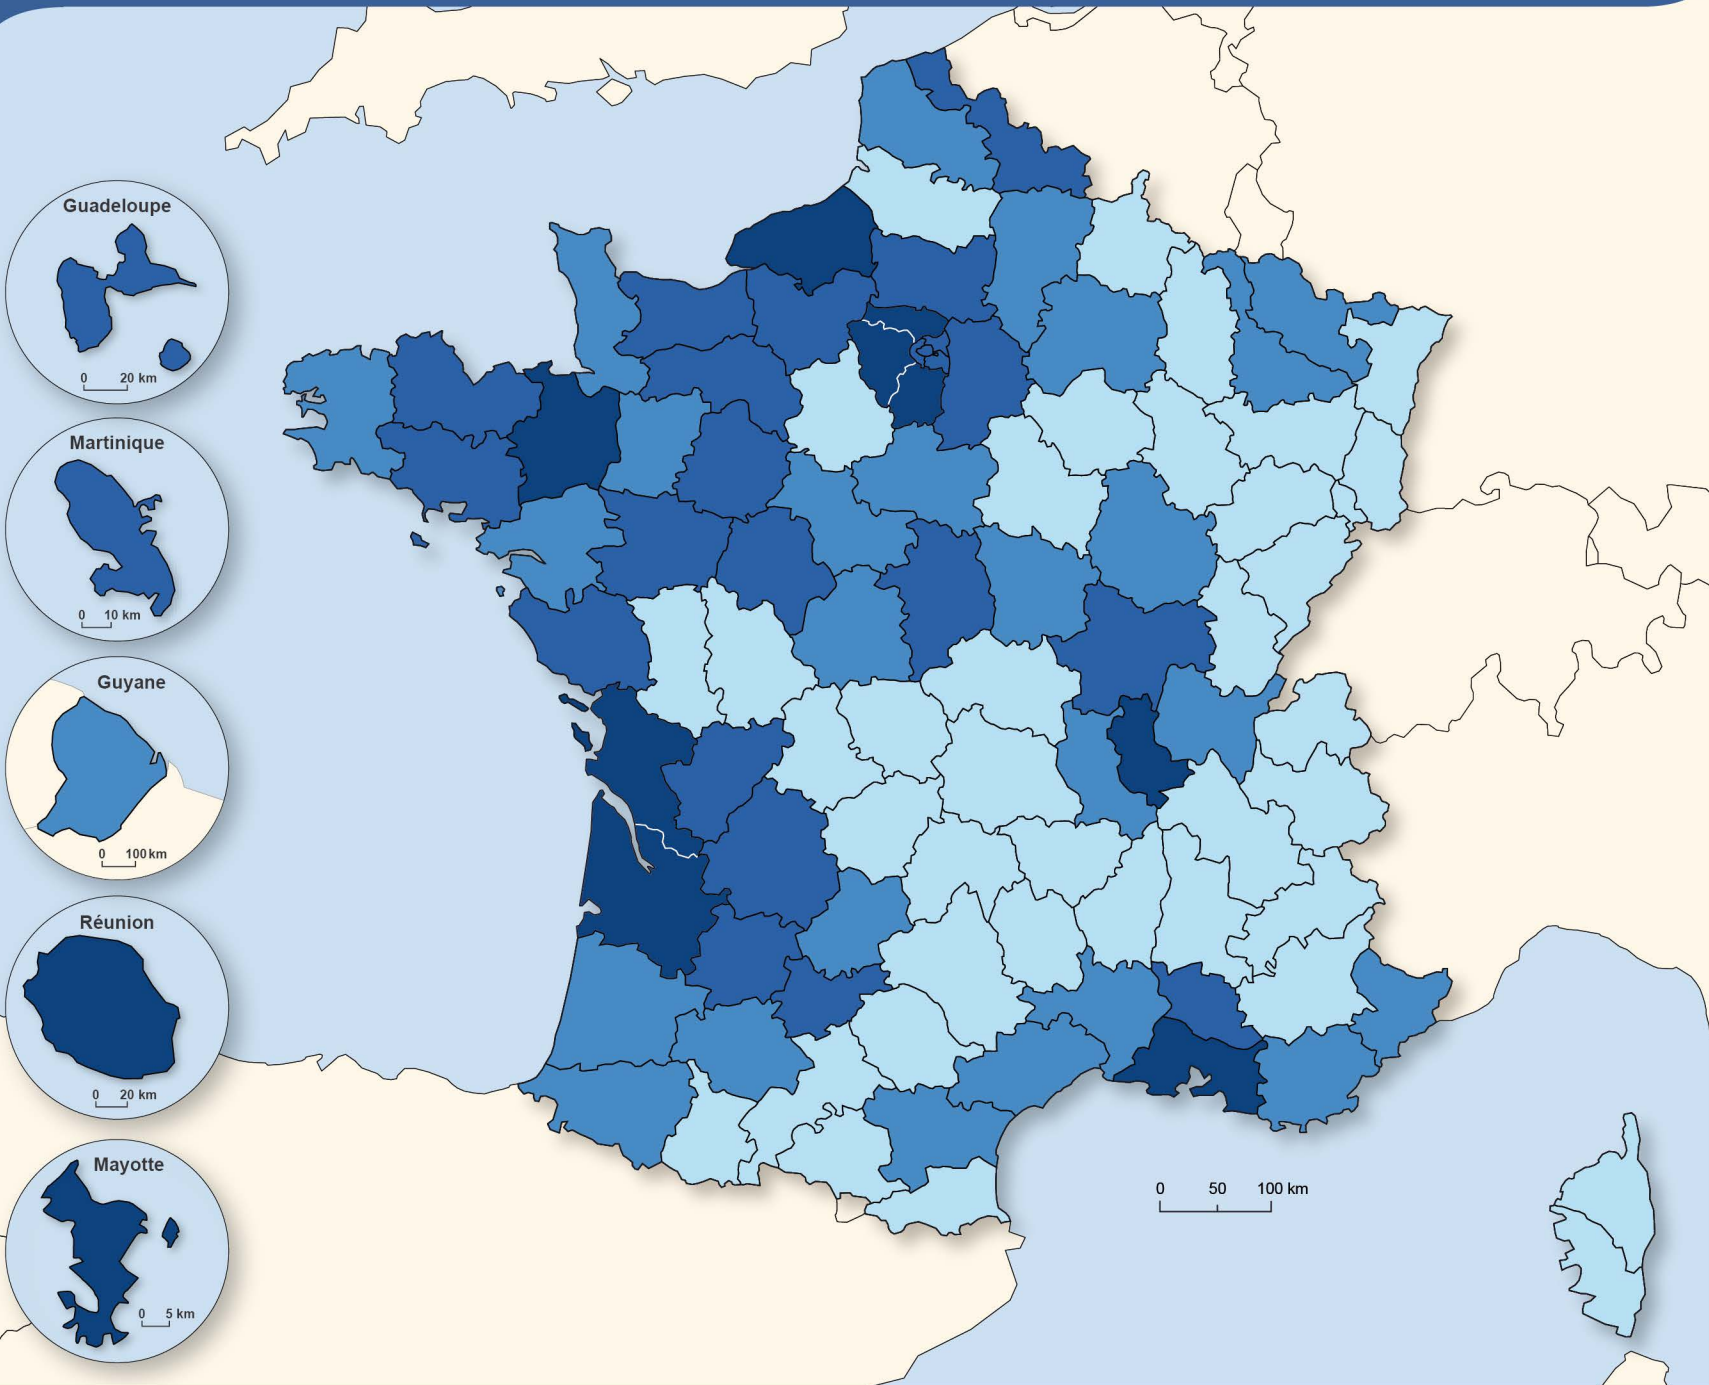

Proportion de services d'eau potable gérés en délégation de service public par département en 2013

Part des services en délégation (en %)
(Nombre de départements concernés)